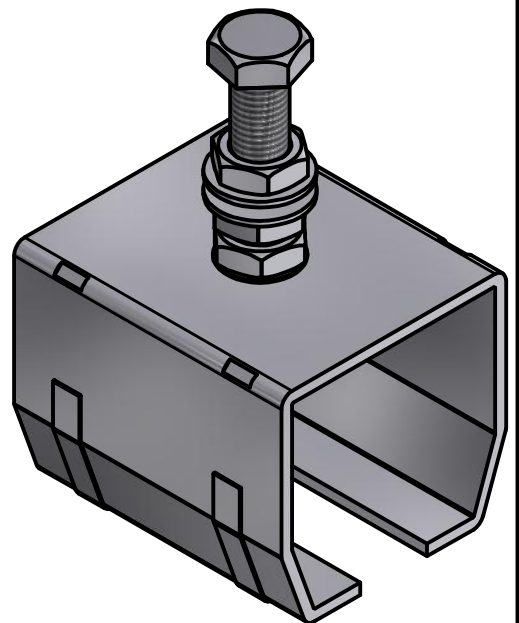

Tornillo M16 x 80

MECANICA ESMIPER S.L.	Dibujado por: Javi	Verificado:	Fecha: 22/03/21
	Procedencia art.:	Fecha original: 22/03/21	Sustituye a:
	Material:	Nº plano: 124027	
Cotas en mm Escala: 1:2	Artículo: Abrazadera Ajustable Pared 500 Kg		Ref.: 124027