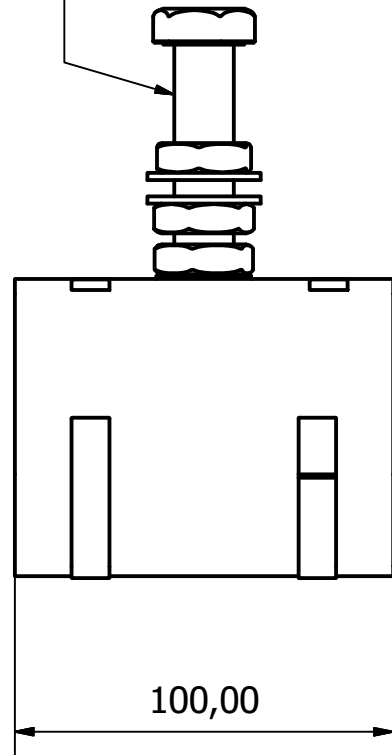

Tornillo M16 x 80

MECANICA ESMIPER S.L.	Dibujado por: Javi	Verificado:	Fecha: 22/03/21
	Procedencia art.:	Fecha original: 22/03/21	Sustituye a:
	Material:	Nº plano: 124027	
Cotas en mm Escala: 1:2	Artículo: Abrazadera Ajustable Pared 500 Kg		Ref.: 124027